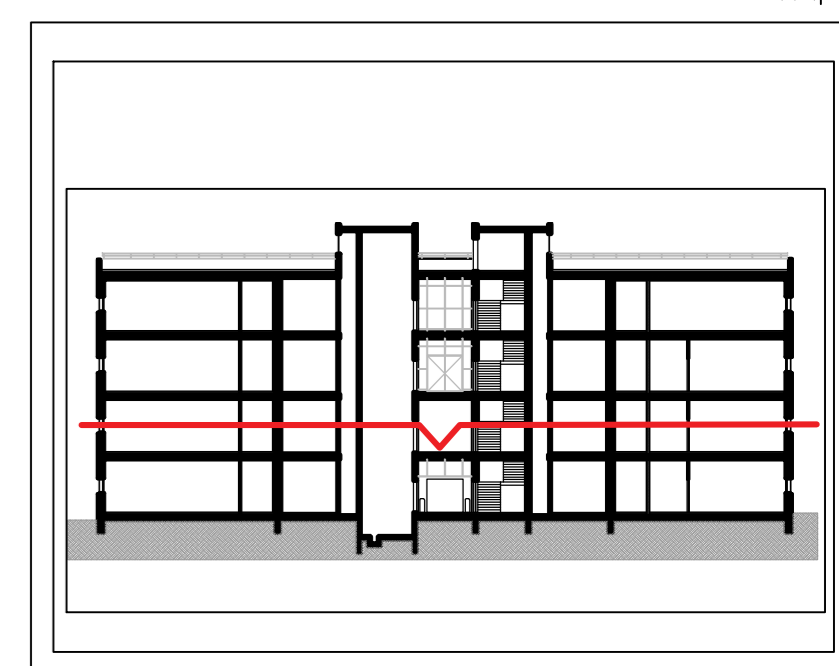

- 22/06/21
- 15/07/21
- 19/07/21
- 11/08/21
- 22/09/21
- 14/10/21
- 19/10/21
- 15/11/21
- 23/11/21
- 30/11/21
- 14/12/21
- 22/12/21
- 29/12/21
- 05/01/22
- 11/01/22

מרכז הרמאי
שער בנימין

מספר קומה
A102

קומה +1
+4.00=591.7